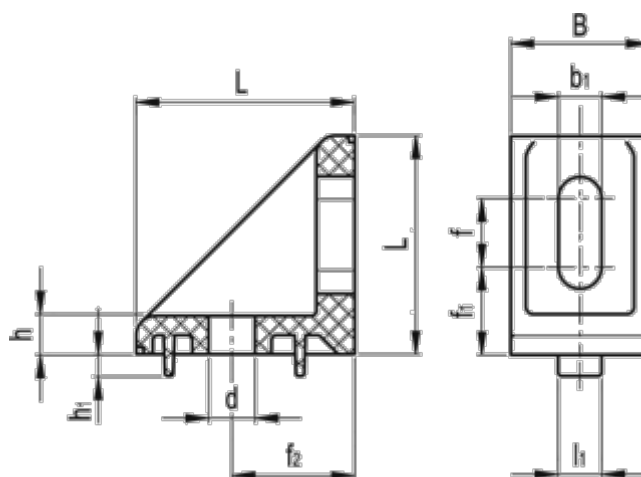

Varenummer: 2310156125  
Beskrivelse: Vinkelbeslag 156125  
SQT.40-25-AF-8

## Mål

B = 25.0	L = 40
b1 = 8.5	l1 = 8
d = 8.5	Vægt (g) = 19
f = 13	
f1 = 14.5	
f2 = 22.5	
h = 7	
h1 = 4	